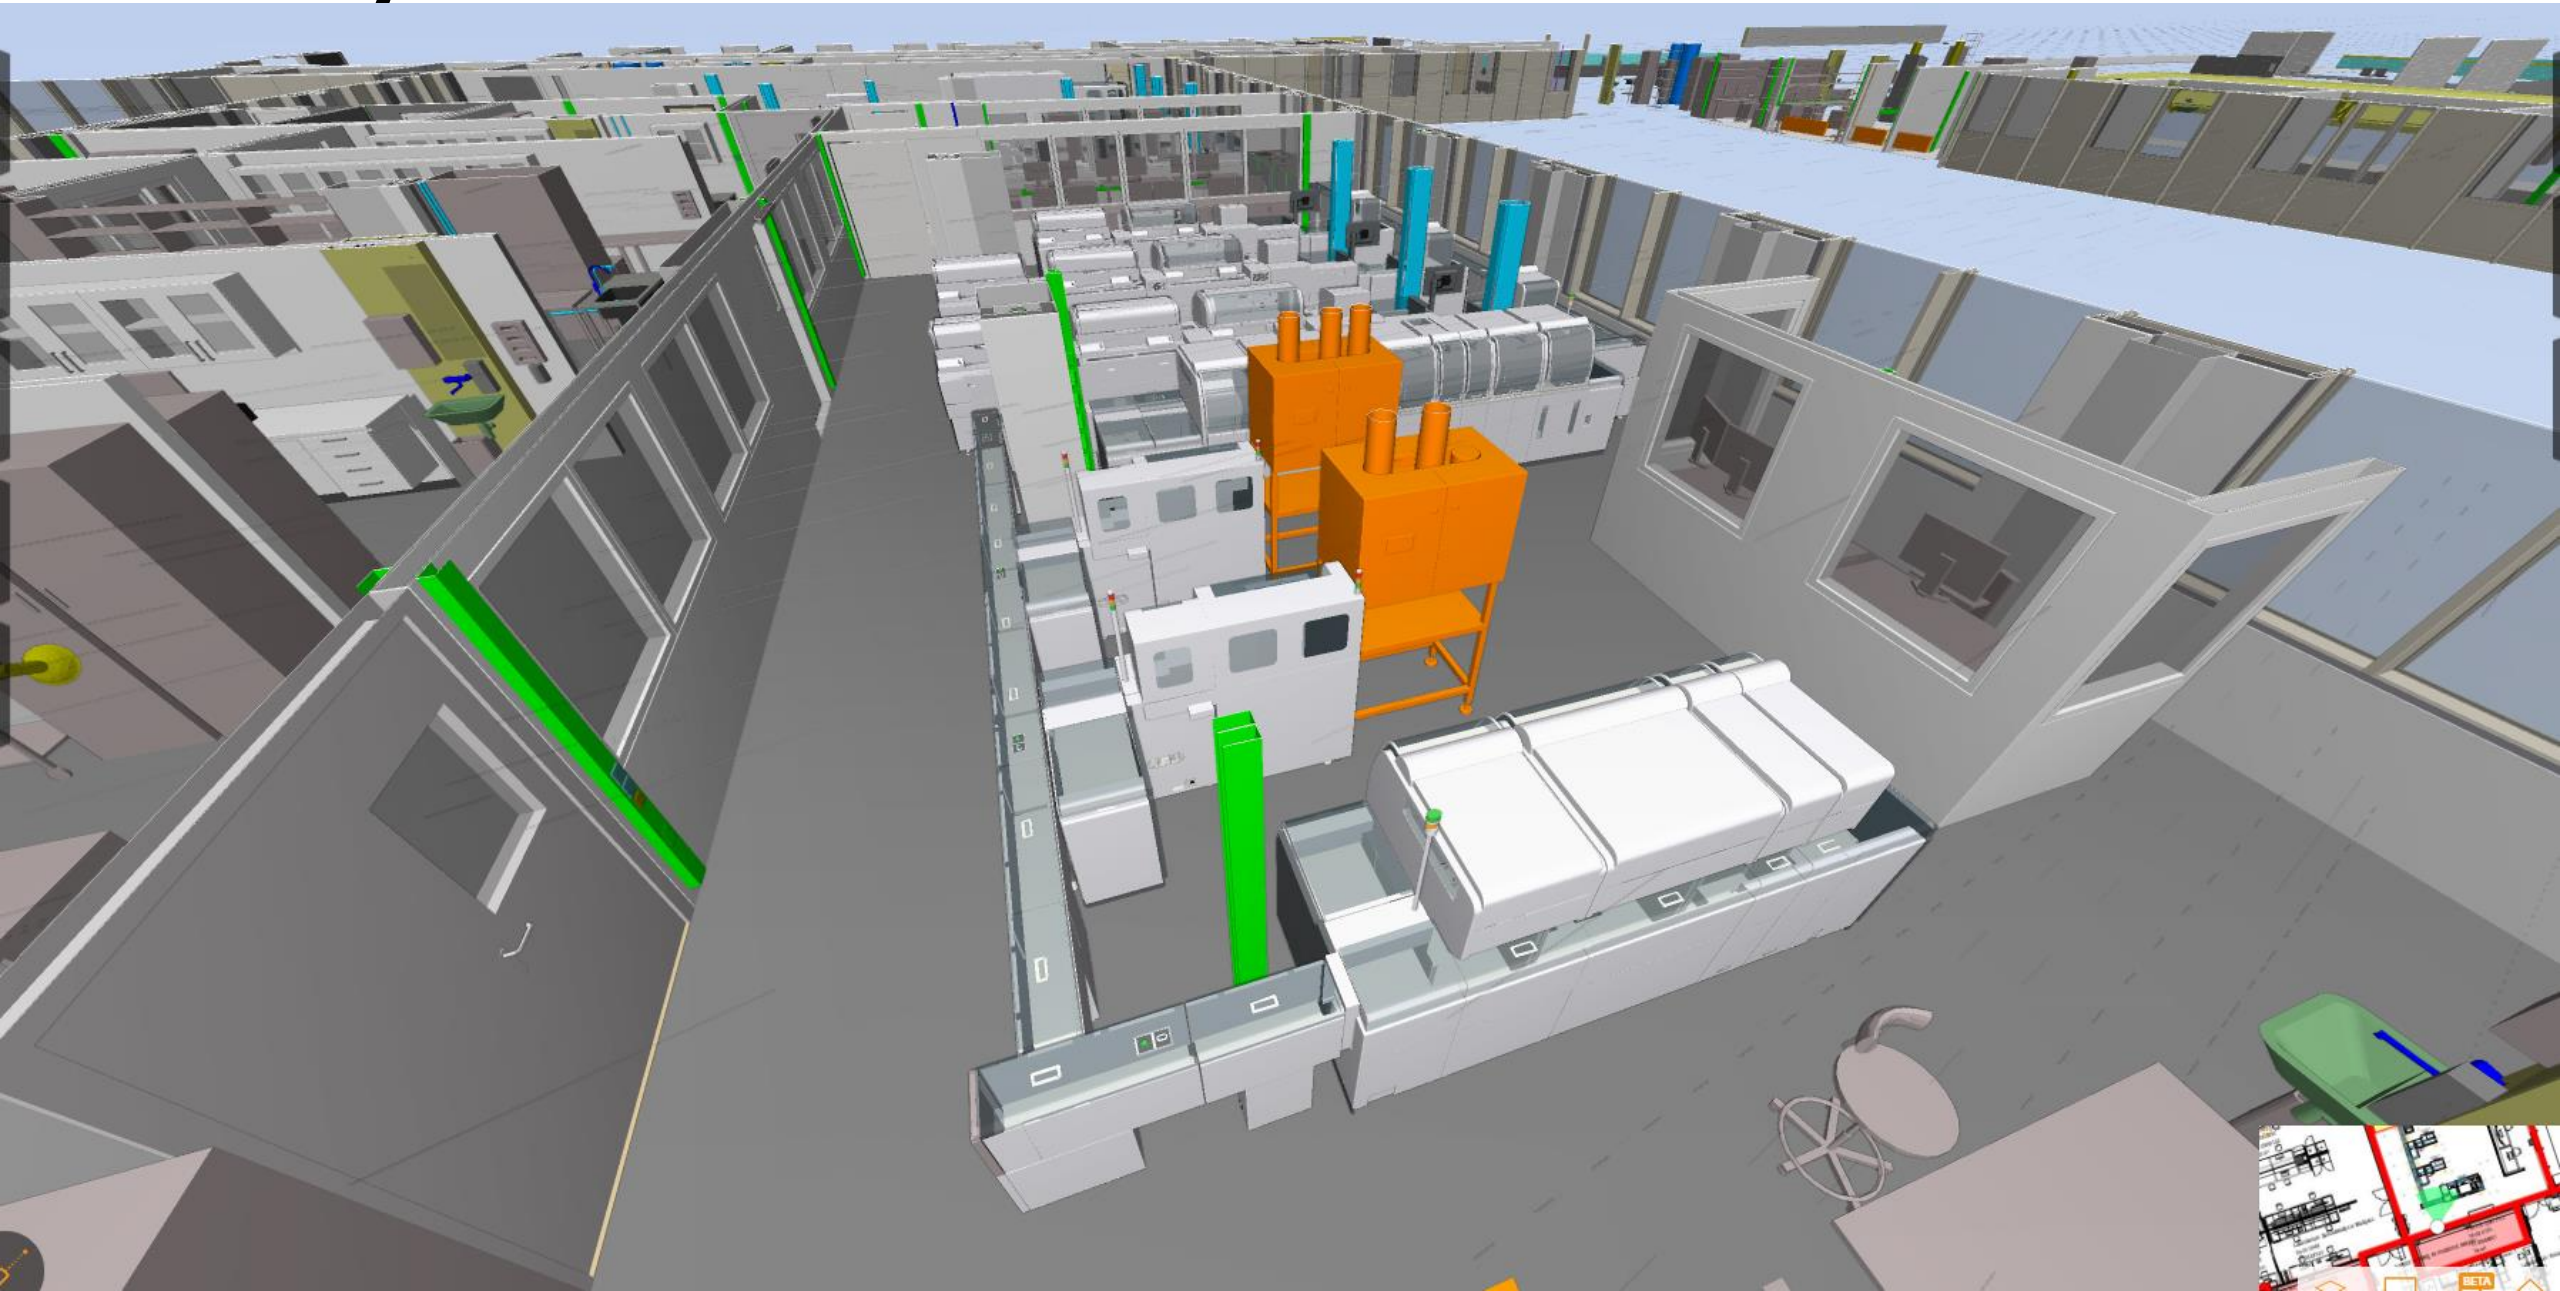

Foto Frida R. Moberg

Analysehall

Felles prøvemottak

Robotløsning:

Sorterer hvilke prøver som skal analyseres på Ullandhaug og hvilke prøver som skal videresendes til Våland

Trapp

Heis / Vareautomat

Sengeautomat