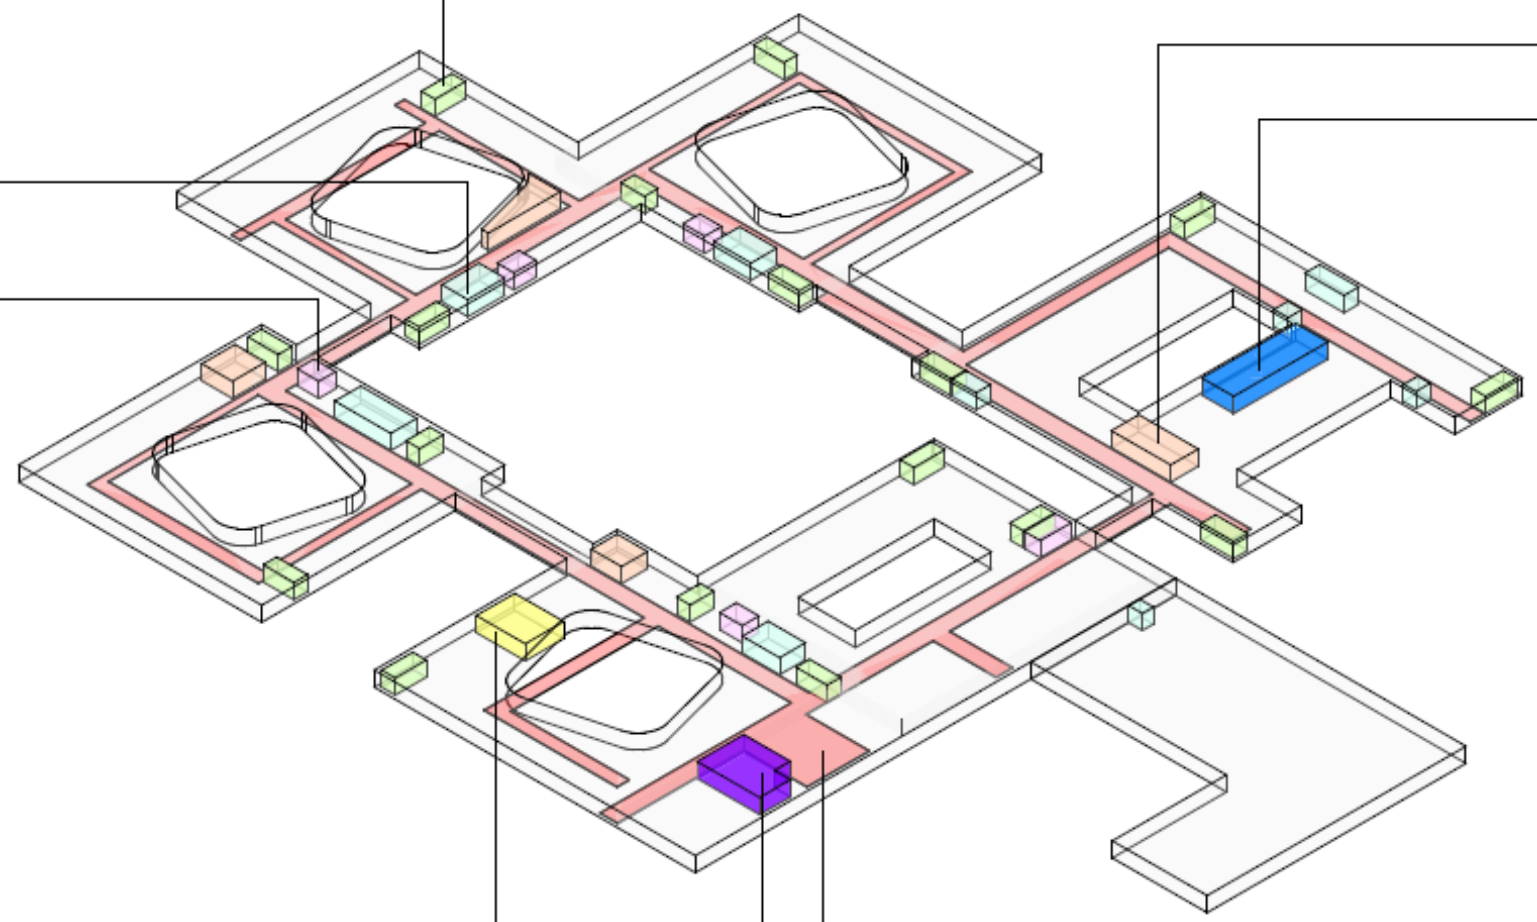

Trapp

Heis / Vareautomat

Sengeautomat

Sengevask

Rørpost

Lager sterilt

Varemotakk

Felles prøve-motakk