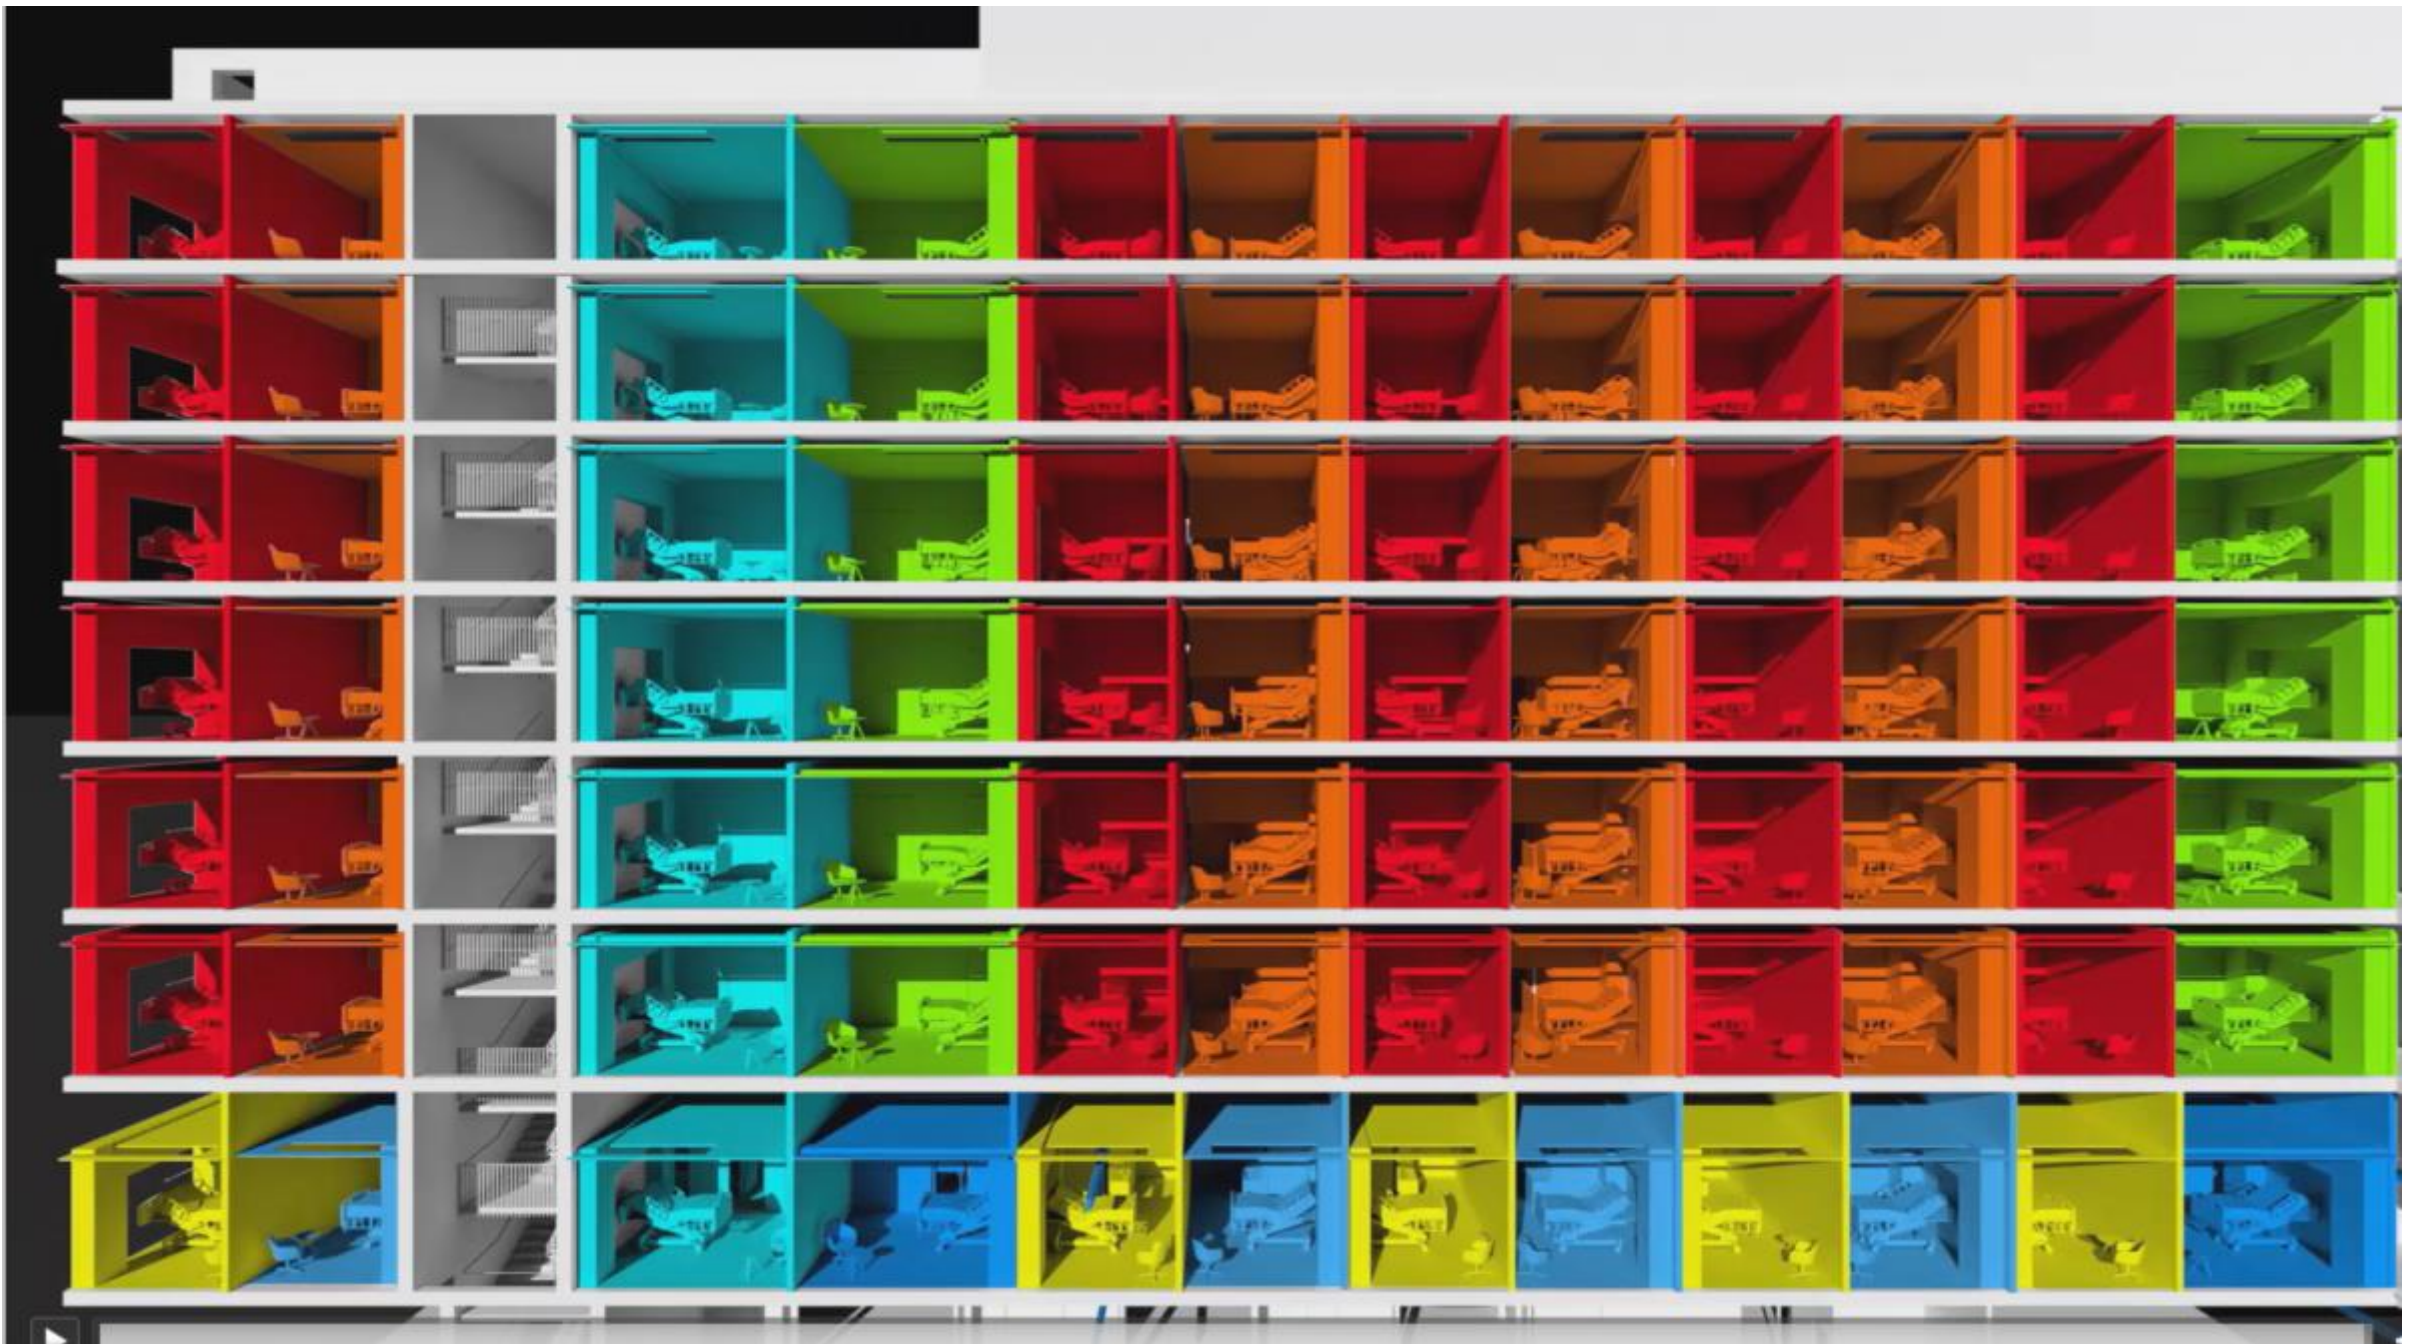

Følsomhet Intern (gul)