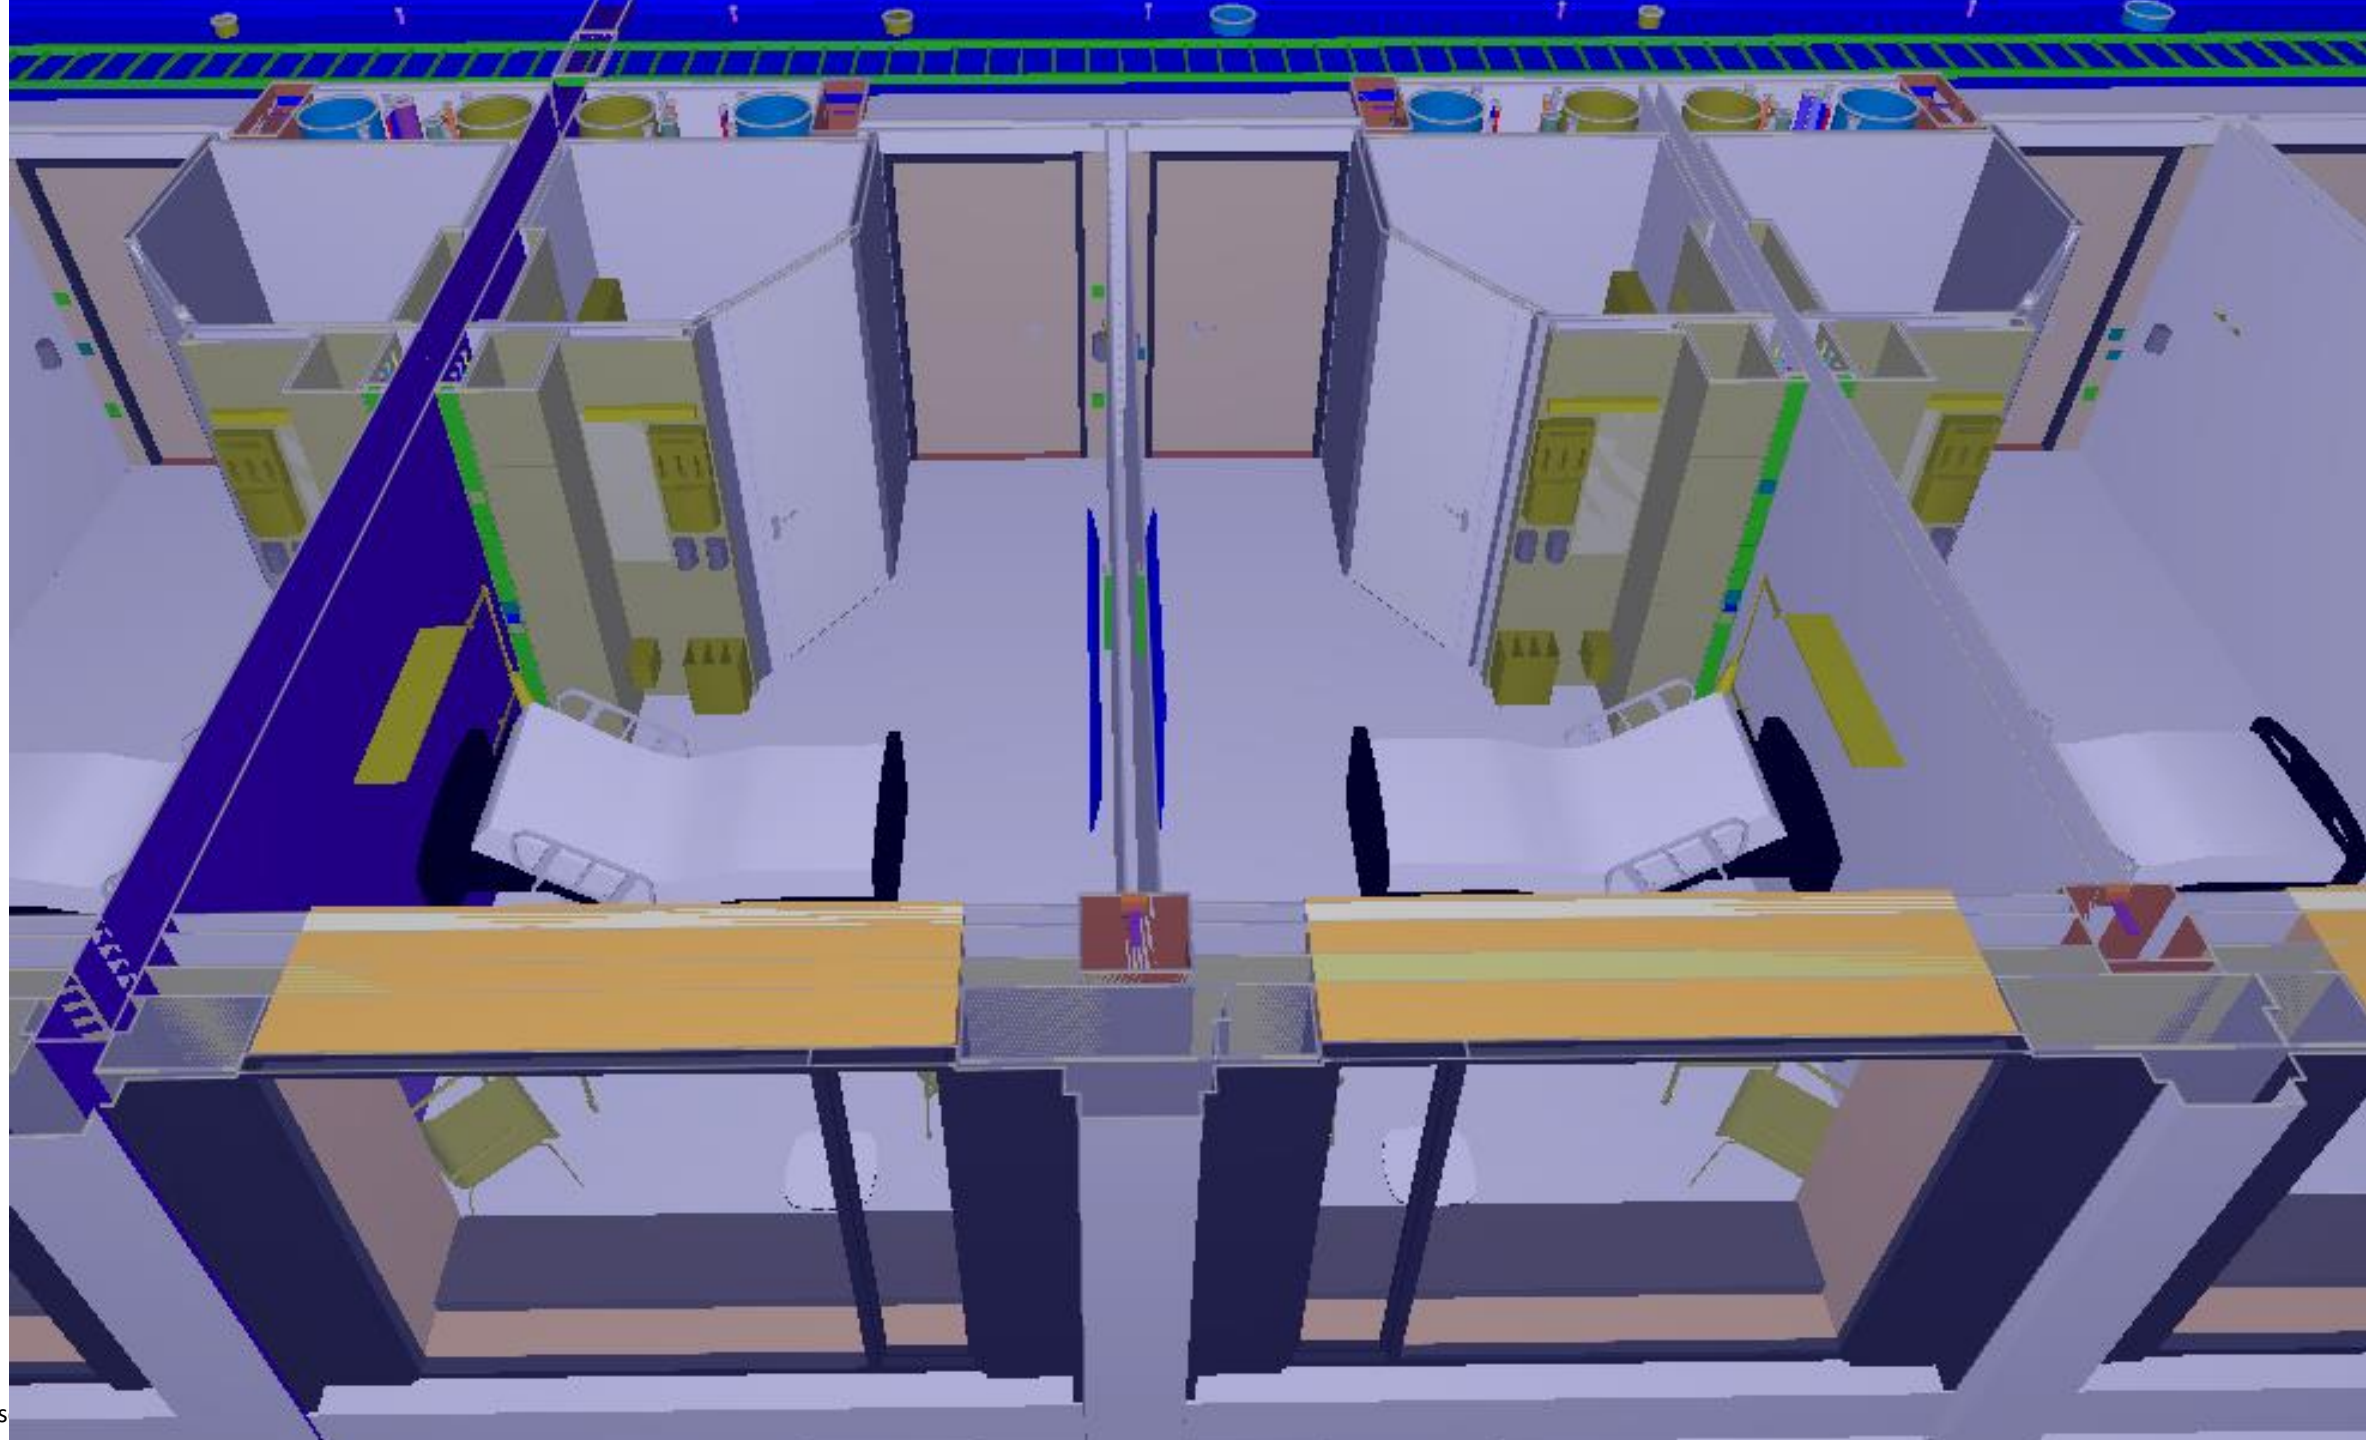

51-111

51-112

A 658

↑
Utgang
Toiletter

KRONE

RJ 913

SVILAND

65