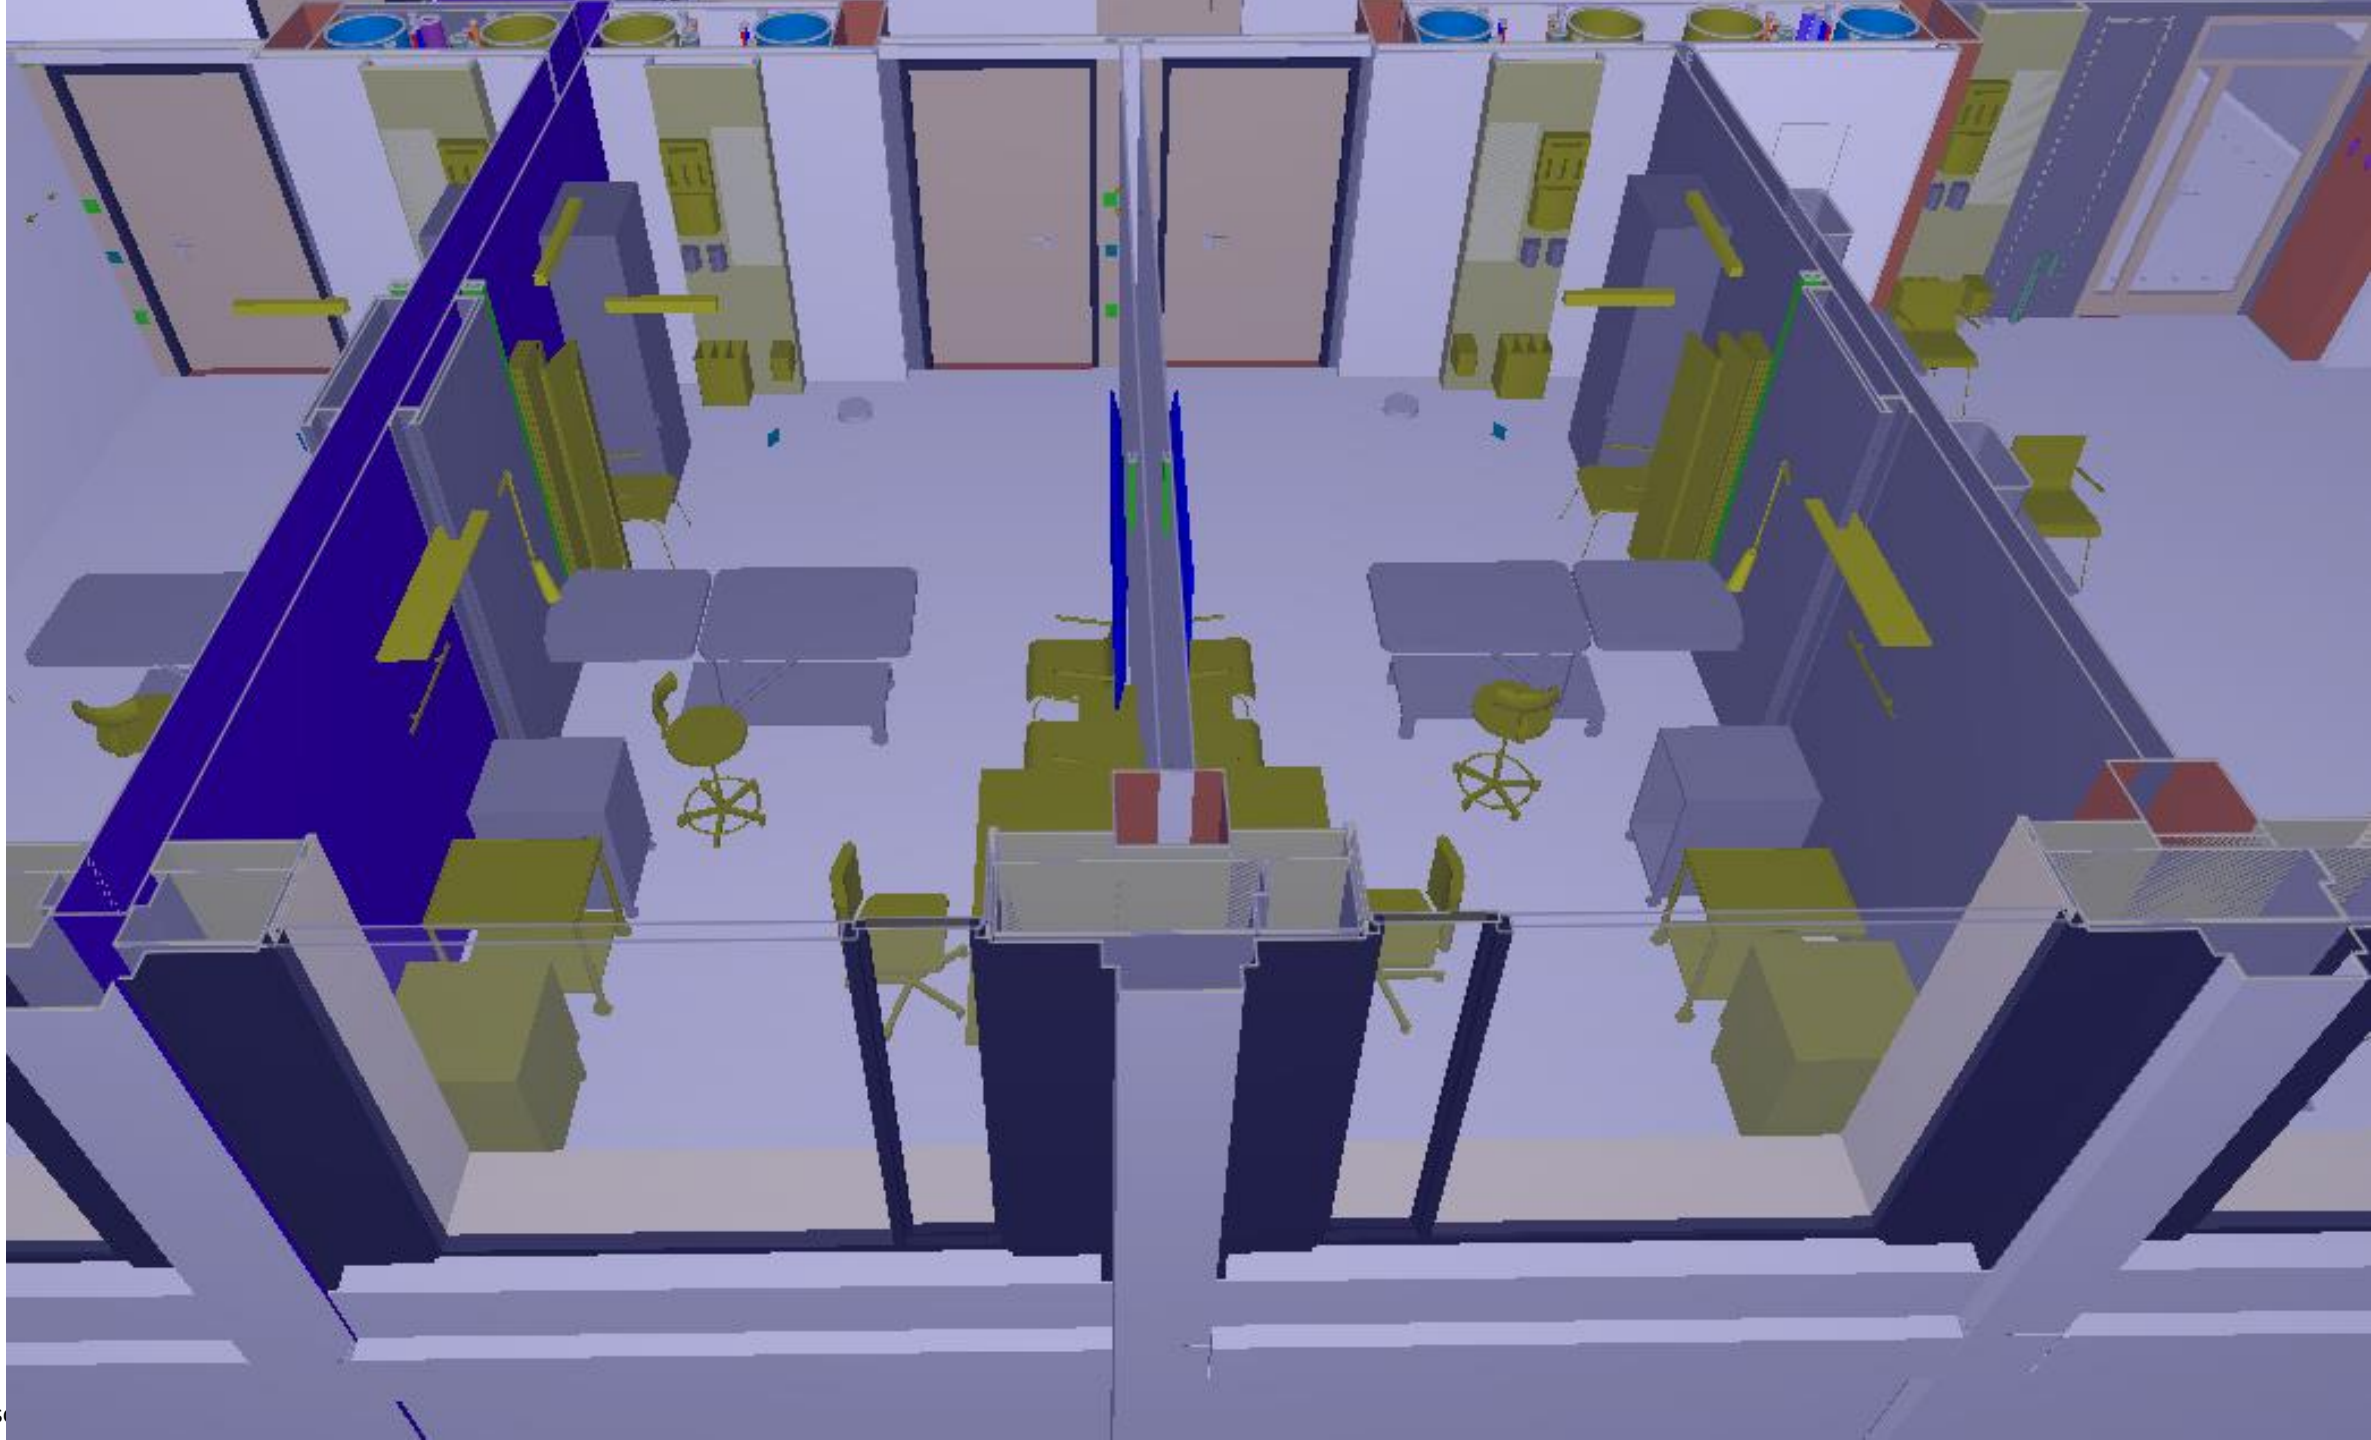

51-111

51-112

A 658

↑
Utgang
Toiletter

KRONE

RJ 913

SVILAND

65