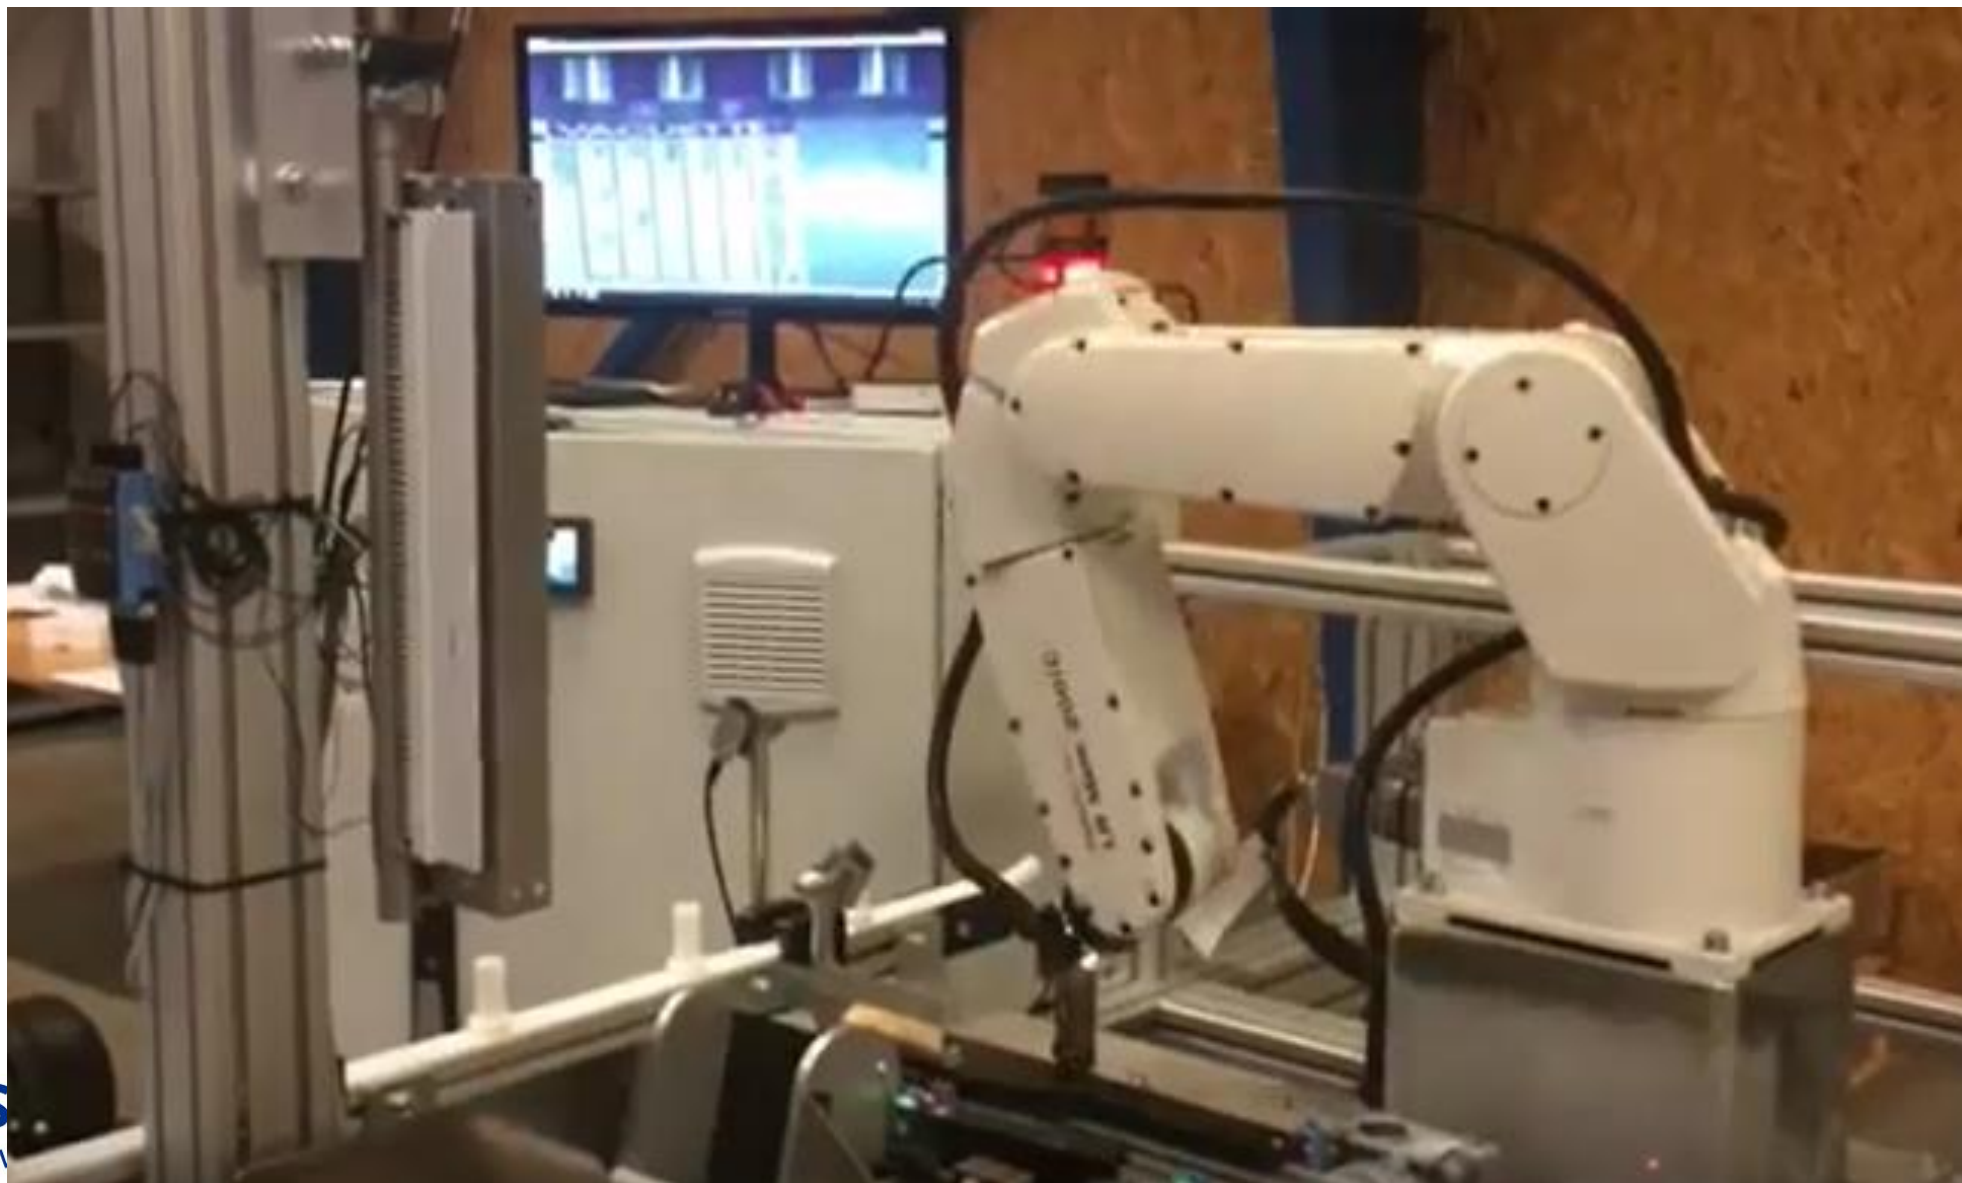

Foto Frida R. Moberg

Analysehall

Felles prøvemottak

Robotløsning:

Sorterer hvilke prøver som skal analyseres på Ullandhaug og hvilke prøver som skal videresendes til Våland

Trapp

Heis / Vareautomat

Sengeautomat

Sengevask

Rørpost

Lager sterilt

Varemotakk

Felles prøve-motakk

Automatisk sengevask

Foto Frida R. Moberg

Montering av madrassvaskemaskin i U1